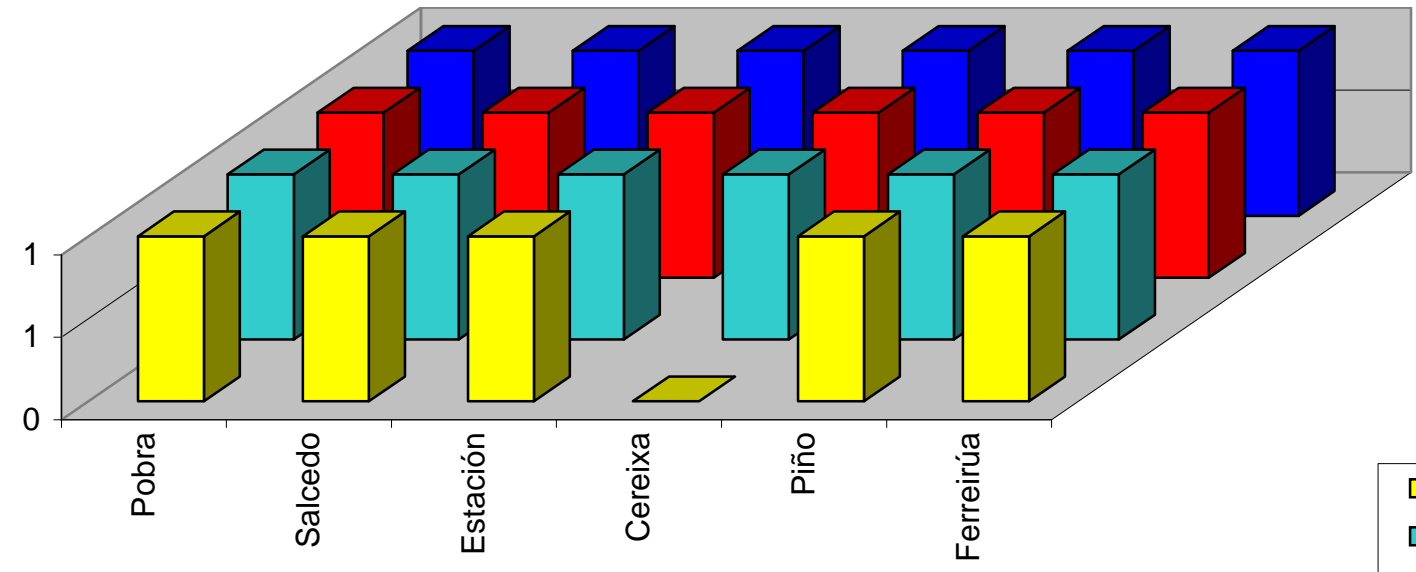

k-esimo maior do rango anterior  
 número 11º maior: 120,500

Concelleiros electos

		1	2	3	4	5	6	7	8	9	10
<b>P.S.O.E.</b>	<b>3</b>	X	X	X	.	.	.	.	.	.	.
<b>PP</b>	<b>4</b>	X	X	X	X	.	.	.	.	.	.
<b>BNG</b>	<b>4</b>	X	X	X	X	.	.	.	.	.	.
<b>Outros</b>	<b>0</b>	.	.	.	.	.	.	.	.	.	.

		1	2	3	4	5	6	7	8	9	10
<b>P.S.O.E.</b>	<b>3</b>	<b>3</b>	<b>6</b>	<b>10</b>	13	16	20	24	27	29	30
<b>PP</b>	<b>4</b>	<b>1</b>	<b>4</b>	<b>7</b>	<b>9</b>	<b>12</b>	15	17	19	22	25
<b>BNG</b>	<b>4</b>	<b>2</b>	<b>5</b>	<b>8</b>	<b>11</b>	14	18	21	23	26	28
<b>Outros</b>	<b>0</b>	31	32	33	34	35	36	37	38	39	40

En roxo, último en entrar. En verde, próximo a entrar

Total Concello

■ P.S.O.E.  
 ■ PP  
 ■ BNG  
 ■ Outros

■ Outros  
 ■ BNG  
 ■ PSOE  
 ■ PP

Mesa da Pobra

Mesa de Salcedo

Mesa da Estación

Mesa de Cereixa

Mesa da Piño

Mesa de Ferreirúa