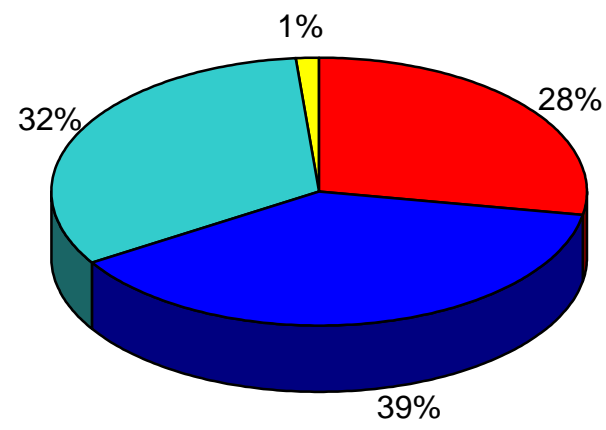

usar formato condicionado

Aplicación da Lei de Hont

<b>P.S.O.E.</b>	<b>414</b>	<b>207,00</b>	<b>138,00</b>	103,50	82,80	69,00	59,14	51,75	46,00	41,40
<b>PP</b>	<b>572</b>	<b>286,00</b>	<b>190,67</b>	<b>143,00</b>	114,40	95,33	81,71	71,50	63,56	57,20
<b>BNG</b>	<b>482</b>	<b>241,00</b>	<b>160,67</b>	<b>120,50</b>	96,40	80,33	68,86	60,25	53,56	48,20
<b>Outros</b>	21	10,50	7,00	5,25	4,20	3,50	3,00	2,63	2,33	2,10

k-esimo maior do rango anterior  
 número 11º maior: 120,500

Concelleiros electos

		1	2	3	4	5	6	7	8	9	10
<b>P.S.O.E.</b>	<b>3</b>	X	X	X	.	.	.	.	.	.	.
<b>PP</b>	<b>4</b>	X	X	X	X	.	.	.	.	.	.
<b>BNG</b>	<b>4</b>	X	X	X	X	.	.	.	.	.	.
<b>Outros</b>	<b>0</b>	.	.	.	.	.	.	.	.	.	.

		1	2	3	4	5	6	7	8	9	10
<b>P.S.O.E.</b>	<b>3</b>	<b>3</b>	<b>6</b>	<b>10</b>	13	16	20	24	27	29	30
<b>PP</b>	<b>4</b>	<b>1</b>	<b>4</b>	<b>7</b>	<b>9</b>	<b>12</b>	15	17	19	22	25
<b>BNG</b>	<b>4</b>	<b>2</b>	<b>5</b>	<b>8</b>	<b>11</b>	14	18	21	23	26	28
<b>Outros</b>	<b>0</b>	31	32	33	34	35	36	37	38	39	40

En roxo, último en entrar. En verde, próximo a entrar

Total Concello

■ P.S.O.E.  
 ■ PP  
 ■ BNG  
 ■ Outros

■ Outros  
 ■ BNG  
 ■ PSOE  
 ■ PP

Mesa da Pobra

Mesa de Salcedo

Mesa da Estación

Mesa de Cereixa